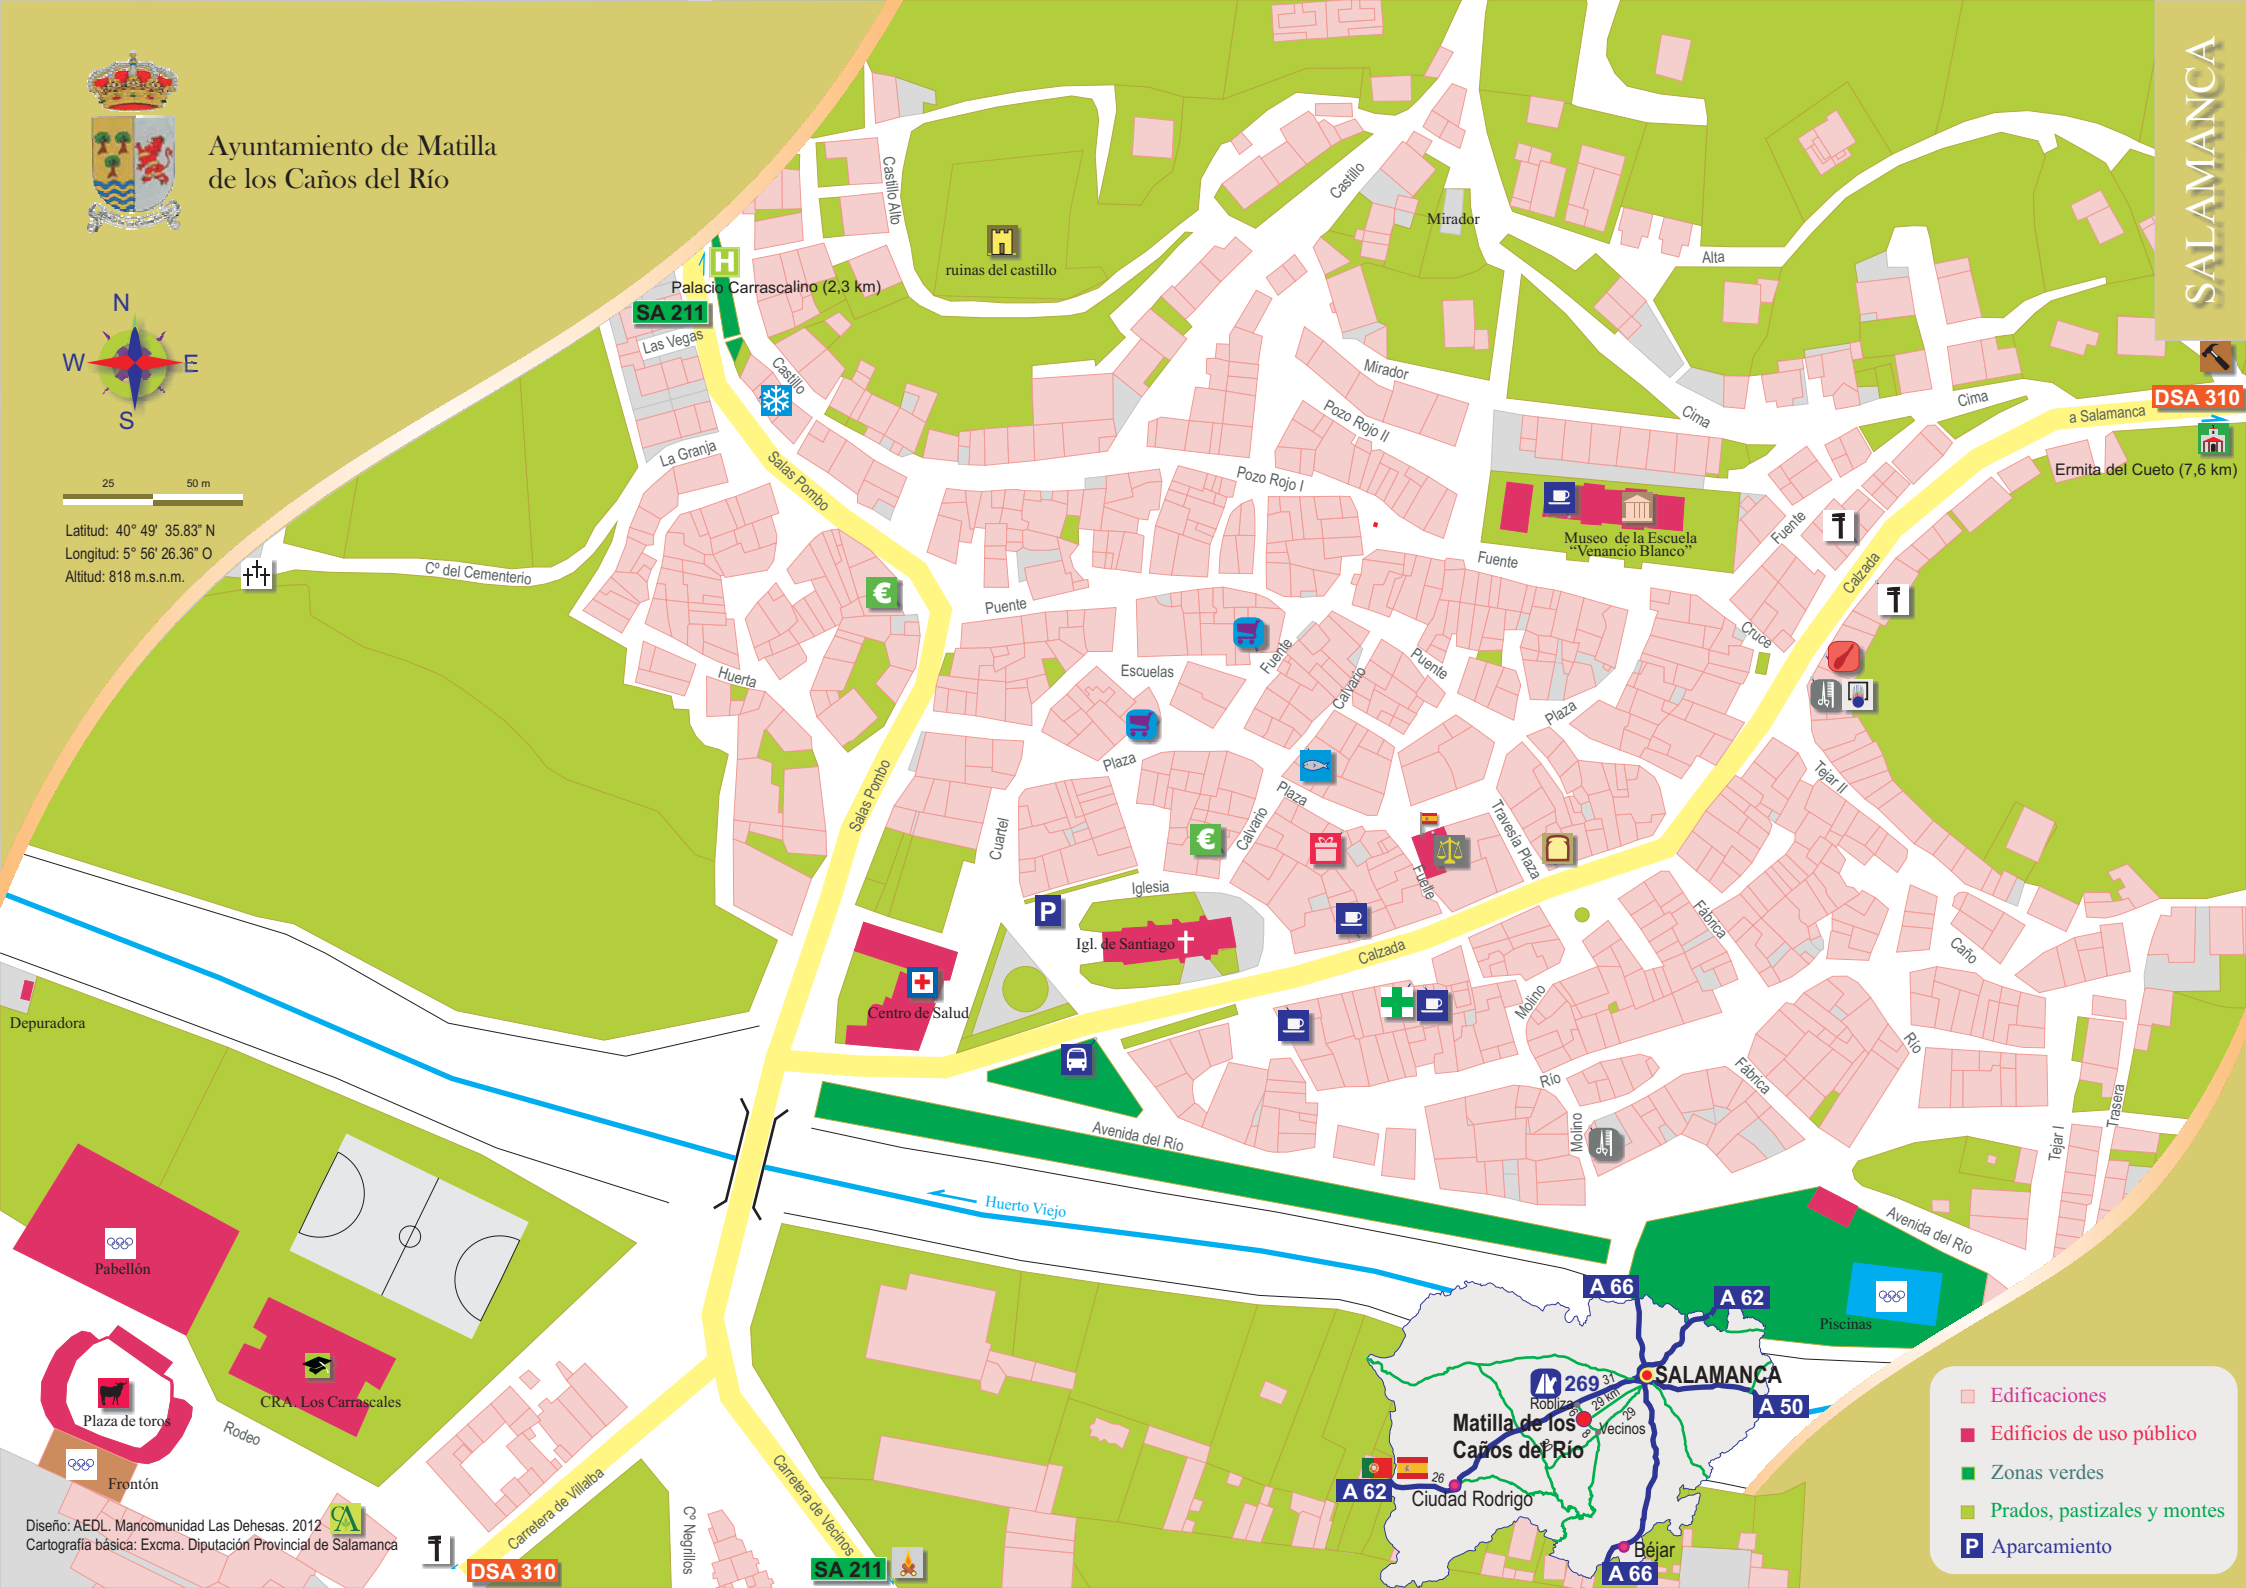

Ayuntamiento de Matilla de los Caños del Río

25 50 m

Latitud: 40° 49' 35.83" N  
Longitud: 5° 56' 26.36" O  
Altitud: 818 m.s.n.m.

DSA 310

Ermita del Cueto (7,6 km)

Palacio Carrascalino (2,3 km)

SA 211

C° del Cementerio

Depuradora

Pabellón

Plaza de toros

Frontón

CRA. Los Carrascales

Rodeo

Carretera de Vialba

C° Neguillos

Carretera de Vecinos

SA 211

DSA 310

Robiza

Vecinos

Ciudad Rodrigo

Bejar

SALAMANCA

### Ayuntamiento

-  Ayuntamiento  
923382052 La Plaza, 28
-  Cementerio Municipal  
C°. Cementerio, s/n
-  Colegio Los Carrascales  
923923382302 Ctra. Villalba, 10
-  Museo de la Escuela "Venancio Blanco"  
923168085 Fuente, 7-11
-  Pabellón de deportes  
Rodeo, 2
-  Piscinas  
Av. del Río, 2-10
-  Plaza de Toros  
Rodeo, 3